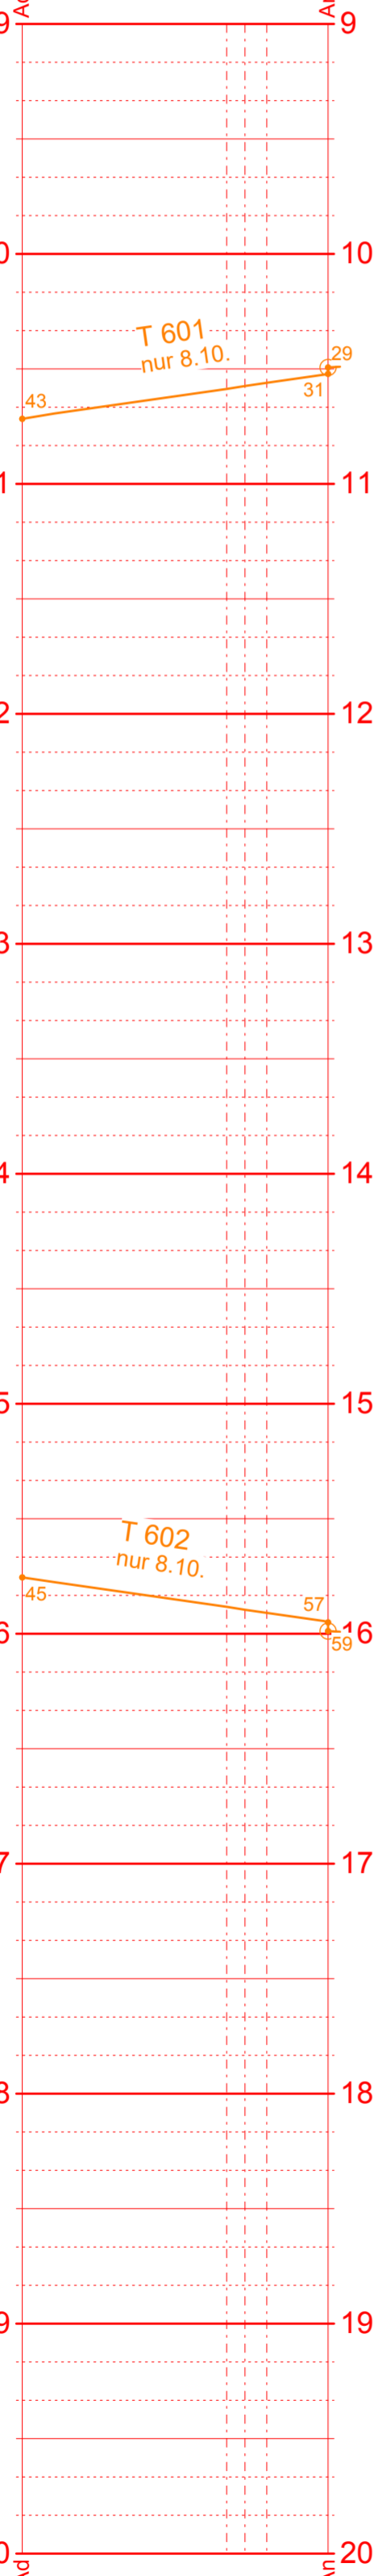

DHEF e.V.  
gültig vom 01.05.2017 bis 30.04.2018  
4,600 km

Delmenhorst - Harpstedter Eisenbahnfreunde e.V.  
gültig am 10.09.2016  
24,636 km